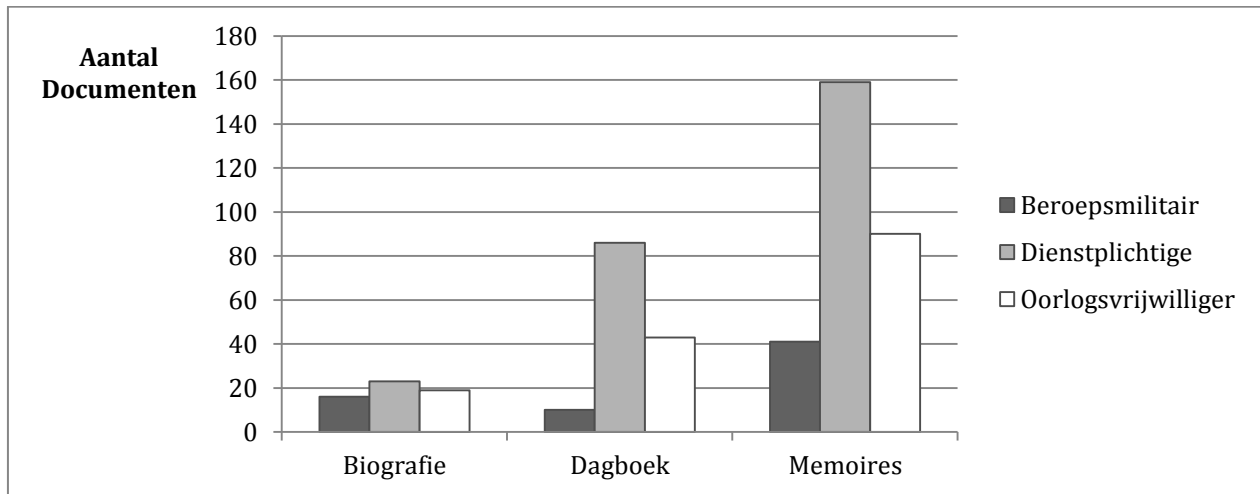

Aanvullende tabellen en grafieken *Soldaat in Indonesië 1945-1950: Getuigenissen van een oorlog aan de verkeerde kant van de geschiedenis*

	Incidenten	Militairen	Militairen x Incidenten	Percentage
	1	149	149	21,13
	2	53	106	15,04
	3	26	78	11,06
	4	17	68	9,65
	5	15	75	10,64
	6	4	24	3,4
	7	3	21	2,98
	8	4	32	4,54
	9	2	18	2,55
	11	4	44	6,24
	12	1	12	1,7
	14	3	42	5,96
	17	1	17	2,41
	19	1	19	2,7
<b>Totaal</b>		283	705	