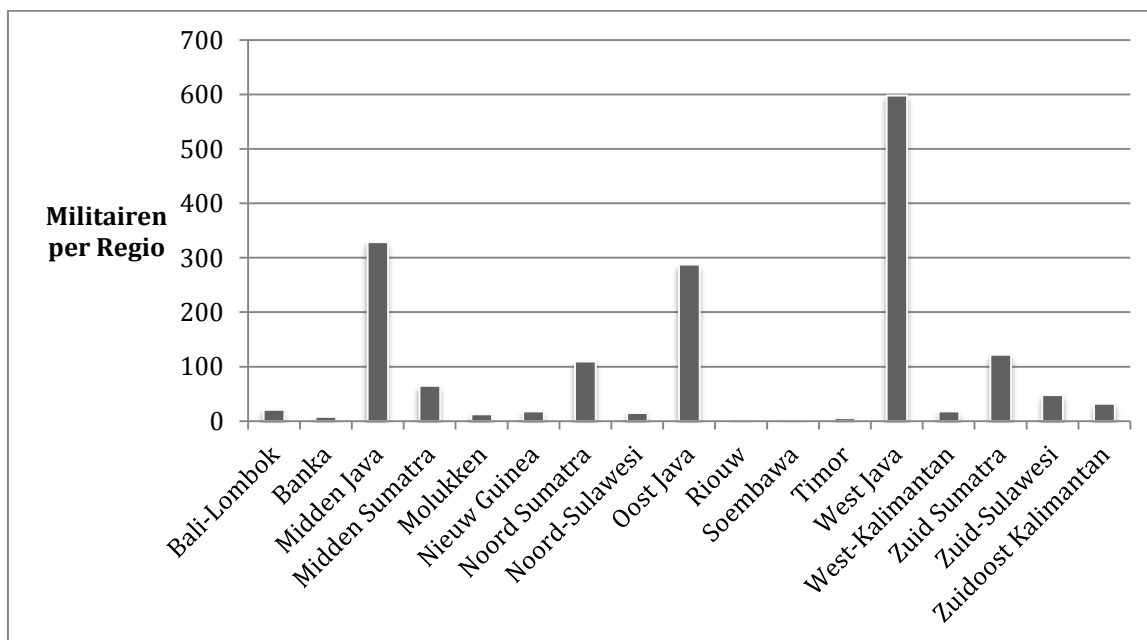

Aanvullende tabellen en grafieken *Soldaat in Indonesië 1945-1950: Getuigenissen van een oorlog aan de verkeerde kant van de geschiedenis*

	Incidenten	Militairen	Militairen x Incidenten	Percentage
	1	149	149	21,13
	2	53	106	15,04
	3	26	78	11,06
	4	17	68	9,65
	5	15	75	10,64
	6	4	24	3,4
	7	3	21	2,98
	8	4	32	4,54
	9	2	18	2,55
	11	4	44	6,24
	12	1	12	1,7
	14	3	42	5,96
	17	1	17	2,41
	19	1	19	2,7
<b>Totaal</b>		283	705	