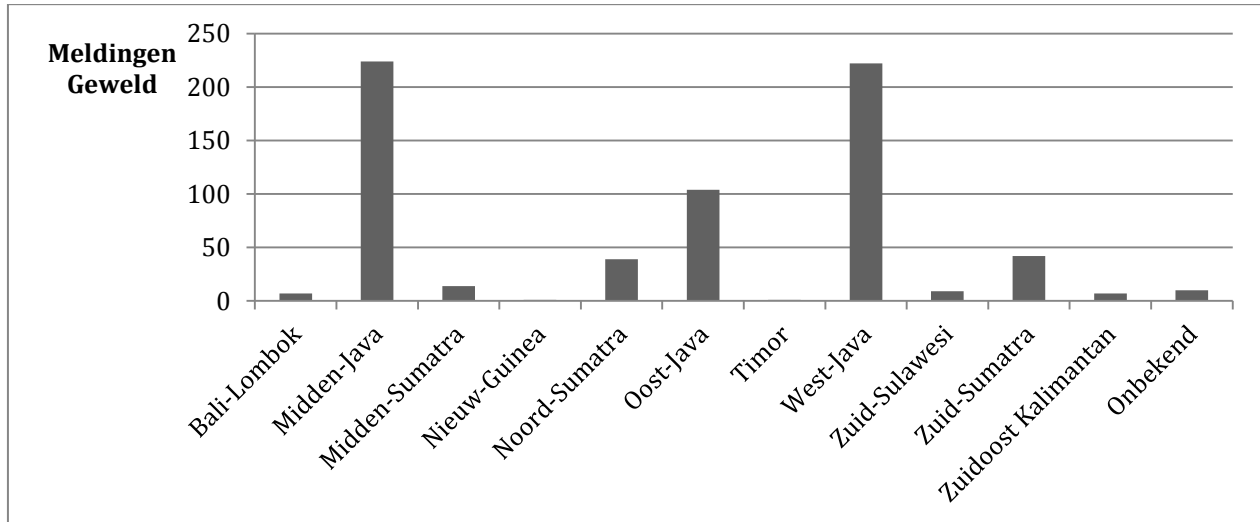

Aanvullende tabellen en grafieken *Soldaat in Indonesië 1945-1950: Getuigenissen van een oorlog aan de verkeerde kant van de geschiedenis*

	Incidenten	Militairen	Militairen x Incidenten	Percentage
	1	149	149	21,13
	2	53	106	15,04
	3	26	78	11,06
	4	17	68	9,65
	5	15	75	10,64
	6	4	24	3,4
	7	3	21	2,98
	8	4	32	4,54
	9	2	18	2,55
	11	4	44	6,24
	12	1	12	1,7
	14	3	42	5,96
	17	1	17	2,41
	19	1	19	2,7
<b>Totaal</b>		283	705	